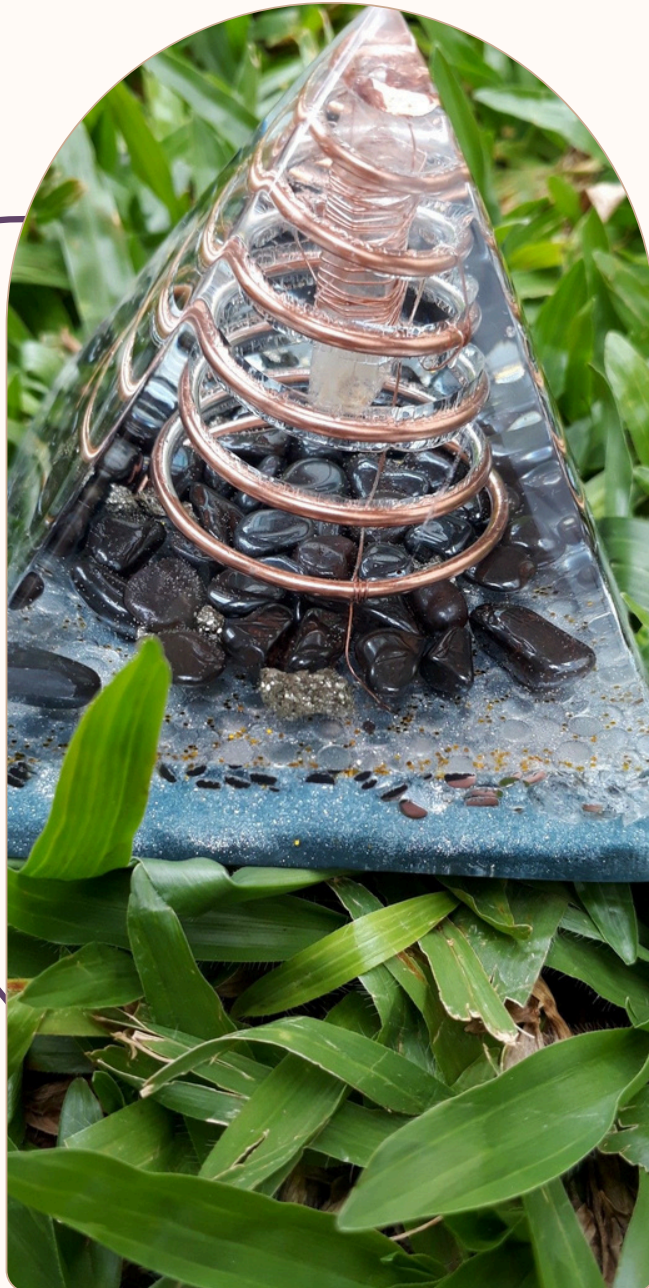

ORGONITAS

“ARMONIZA TU ESPACIO,
TRANSFORMA TU VIBRACIÓN.”